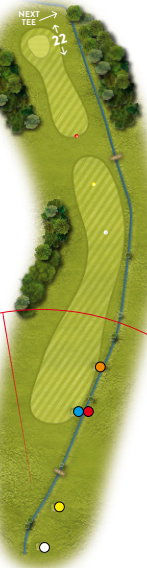

1

2

3

4

Fairwayplattor:
 ● 100 m
 ● 150 m
 ○ 200 m
 - till centrum green

5

6

7

8

9

10

11

12

SCOREGUIDE

Samtliga mått på hålkartorna är i meter mätt från utslagsplatsen respektive greenens framkant till mätpunkterna. Utveckla din golf genom att lära dig hur långt du slår. Minimera riskerna för varje slag genom att avgöra hur långt du som mest kan slå för att inte hamna i ett hinder eller vad du bör slå för att nå förbi.

SKOGBERGA 12 HÅL - Norra Stockholms första 12-hålsbana, en utmaning centralt i Täby

Spelare							Spelform			Spelhandicap			Starttid					
Tävling							Tee			Exakt hcp			Datum					
Hål	Längd i meter					Par	Index							Markör				
	○	●	●	●	●			Erh. slag	Score	Poäng	Erh. slag	Score	Poäng	Erh. slag	Score	Poäng	Erh. slag	Score
1	280	260	213	213	213	4	4											
2	492	459	367	367	330	5	2											
3	184	152	126	126	126	3	5											
4	344	344	260	260	227	4	8											
5	111	111	111	87	87	3	16											
6	270	270	270	220	220	4	10											
Ut	1681	1596	1347	1273	1203	23	Ut											

Hjälp oss att hålla banan i fint skick. Laga nedslagsmärken och lägg tillbaka torv.

Hål	Längd i meter					Par	Index							Markör															
	○	●	●	●	●			Erh. slag	Score	Poäng	Erh. slag	Score	Poäng	Erh. slag	Score	Poäng	Erh. slag	Score	Poäng										
7	495	472	382	382	347	5	13																						
8	276	258	258	209	209	4	11																						
9	148	130	110	110	110	3	7																						
10	490	490	401	401	338	5	1																						
11	407	407	383	383	309	5	14																						
12	246	225	225	186	186	4	17																						
In	2062	1982	1759	1671	1499	26	In																						
Ut	1681	1596	1347	1273	1203	23	Ut																						
S:A	3743	3578	3106	2944	2702	49	Tot																						
Värda våra greener - laga ditt nedslagsmärke!						Spelhandicap																							
						Nettoresultat																							
Markörens Golf-ID						Markörens sign.						Spelarens Golf-ID						Spelarens sign.						RESULTAT					