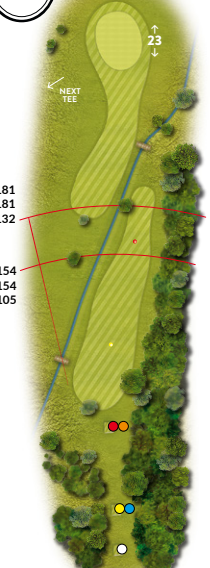

1

2

3

4

Fairwayplattor:
 ● 100 m
 ● 150 m
 ○ 200 m
 - till centrum green

5

6

7

8

9

10

11

12

SCOREGUIDE

Samtliga mått på hålkartorna är i meter mätt från utslagsplatsen respektive greenens framkant till mätpunkterna. Utveckla din golf genom att lära dig hur långt du slår. Minimera riskerna för varje slag genom att avgöra hur långt du som mest kan slå för att inte hamna i ett hinder eller vad du bör slå för att nå förbi.

SKOGBERGA 12 HÅL - Norra Stockholms första 12-hålsbana, en utmaning centralt i Täby

Spelare							Spelform			Spelhandicap			Starttid					
Tävling							Tee			Exakt hcp			Datum					
Hål	Längd i meter					Par	Index							Markör				
	○	●	●	●	●			Erh. slag	Score	Poäng	Erh. slag	Score	Poäng	Erh. slag	Score	Poäng	Erh. slag	Score
1	280	260	213	213	213	4	4											
2	492	459	367	367	330	5	2											
3	184	152	126	126	126	3	5											
4	344	344	260	260	227	4	8											
5	111	111	111	87	87	3	16											
6	270	270	270	220	220	4	10											
Ut	1681	1596	1347	1273	1203	23	Ut											

Hjälp oss att hålla banan i fint skick. Laga nedslagsmärken och lägg tillbaka torv.

Hål	Längd i meter					Par	Index							Markör															
	○	●	●	●	●			Erh. slag	Score	Poäng	Erh. slag	Score	Poäng	Erh. slag	Score	Poäng	Erh. slag	Score	Poäng										
7	495	472	382	382	347	5	13																						
8	276	258	258	209	209	4	11																						
9	148	130	110	110	110	3	7																						
10	490	490	401	401	338	5	1																						
11	407	407	383	383	309	5	14																						
12	246	225	225	186	186	4	17																						
In	2062	1982	1759	1671	1499	26	In																						
Ut	1681	1596	1347	1273	1203	23	Ut																						
S:A	3743	3578	3106	2944	2702	49	Tot																						
Värda våra greener - laga ditt nedslagsmärke!						Spelhandicap																							
						Nettoresultat																							
Markörens Golf-ID						Markörens sign.						Spelarens Golf-ID						Spelarens sign.						RESULTAT					