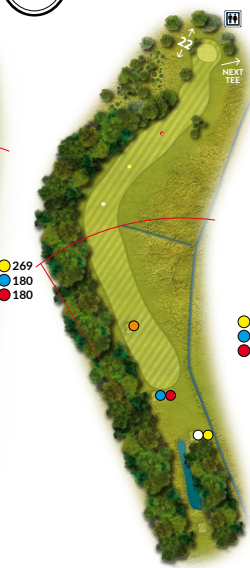

1

2

3

4

Fairwayplattor:
 ● 100 m
 ● 150 m
 ○ 200 m
 - till centrum green

5

6

7

8

9

10

11

12

SCOREGUIDE

Samtliga mått på hålkartorna är i meter mätt från utslagsplatsen respektive greenens framkant till mätpunkterna. Utveckla din golf genom att lära dig hur långt du slår. Minimera riskerna för varje slag genom att avgöra hur långt du som mest kan slå för att inte hamna i ett hinder eller vad du bör slå för att nå förbi.

SKOGBERGA 12 HÅL - Norra Stockholms första 12-hålsbana, en utmaning centralt i Täby

Spelare							Spelform			Spelhandicap			Starttid					
Tävling							Tee			Exakt hcp			Datum					
Hål	Längd i meter					Par	Index							Markör				
	○	●	●	●	●			Erh. slag	Score	Poäng	Erh. slag	Score	Poäng	Erh. slag	Score	Poäng	Erh. slag	Score
1	280	260	213	213	213	4	4											
2	492	459	367	367	330	5	2											
3	184	152	126	126	126	3	5											
4	344	344	260	260	227	4	8											
5	111	111	111	87	87	3	16											
6	270	270	270	220	220	4	10											
Ut	1681	1596	1347	1273	1203	23	Ut											

Hjälp oss att hålla banan i fint skick. Laga nedslagsmärken och lägg tillbaka torv.

Hål	Längd i meter					Par	Index							Markör															
	○	●	●	●	●			Erh. slag	Score	Poäng	Erh. slag	Score	Poäng	Erh. slag	Score	Poäng	Erh. slag	Score	Poäng										
7	495	472	382	382	347	5	13																						
8	276	258	258	209	209	4	11																						
9	148	130	110	110	110	3	7																						
10	490	490	401	401	338	5	1																						
11	407	407	383	383	309	5	14																						
12	246	225	225	186	186	4	17																						
In	2062	1982	1759	1671	1499	26	In																						
Ut	1681	1596	1347	1273	1203	23	Ut																						
S:A	3743	3578	3106	2944	2702	49	Tot																						
Värda våra greener - laga ditt nedslagsmärke!						Spelhandicap																							
						Nettoresultat																							
Markörens Golf-ID						Markörens sign.						Spelarens Golf-ID						Spelarens sign.						RESULTAT					