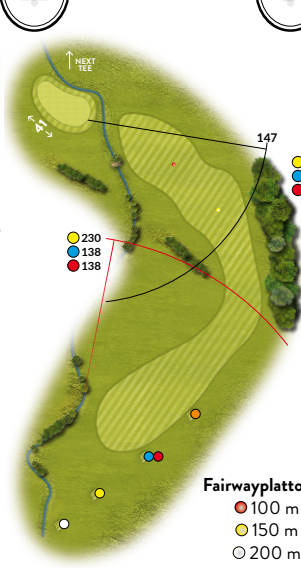

1

2

3

4

Fairwayplattor:
 ● 100 m
 ● 150 m
 ○ 200 m
 - till centrum green

5

6

7

8

9

10

11

12

SCOREGUIDE

Samtliga mått på hålkartorna är i meter mätt från utslagsplatsen respektive greenens framkant till mätpunkterna. Utveckla din golf genom att lära dig hur långt du slår. Minimera riskerna för varje slag genom att avgöra hur långt du som mest kan slå för att inte hamna i ett hinder eller vad du bör slå för att nå förbi.

SKOGBERGA 12 HÅL - Norra Stockholms första 12-hålsbana, en utmaning centralt i Täby

Spelare							Spelform			Spelhandicap			Starttid					
Tävling							Tee			Exakt hcp			Datum					
Hål	Längd i meter					Par	Index							Markör				
	○	●	●	●	●			Erh. slag	Score	Poäng	Erh. slag	Score	Poäng	Erh. slag	Score	Poäng	Erh. slag	Score
1	280	260	213	213	213	4	4											
2	492	459	367	367	330	5	2											
3	184	152	126	126	126	3	5											
4	344	344	260	260	227	4	8											
5	111	111	111	87	87	3	16											
6	270	270	270	220	220	4	10											
Ut	1681	1596	1347	1273	1203	23	Ut											