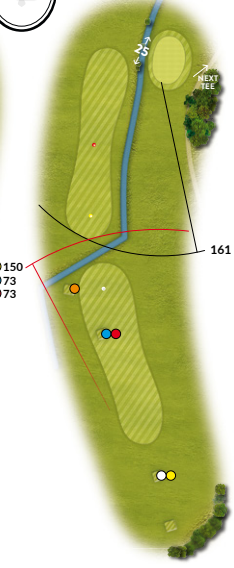

1

2

3

4

Fairwayplattor:
 ● 100 m
 ● 150 m
 ○ 200 m
 - till centrum green

5

6

7

8

9

10

11

12

SCOREGUIDE

Samtliga mått på hålkartorna är i meter mätt från utslagsplatsen respektive greenens framkant till mätpunkterna. Utveckla din golf genom att lära dig hur långt du slår. Minimera riskerna för varje slag genom att avgöra hur långt du som mest kan slå för att inte hamna i ett hinder eller vad du bör slå för att nå förbi.

SKOGBERGA 12 HÅL - Norra Stockholms första 12-hålsbana, en utmaning centralt i Täby

Spelare							Spelform			Spelhandicap			Starttid					
Tävling							Tee			Exakt hcp			Datum					
Hål	Längd i meter					Par	Index							Markör				
	○	●	●	●	●			Erh. slag	Score	Poäng	Erh. slag	Score	Poäng	Erh. slag	Score	Poäng	Erh. slag	Score
1	280	260	213	213	213	4	4											
2	492	459	367	367	330	5	2											
3	184	152	126	126	126	3	5											
4	344	344	260	260	227	4	8											
5	111	111	111	87	87	3	16											
6	270	270	270	220	220	4	10											
Ut	1681	1596	1347	1273	1203	23	Ut											

Hjälp oss att hålla banan i fint skick. Laga nedslagsmärken och lägg tillbaka torv.

Hål	Längd i meter					Par	Index							Markör															
	○	●	●	●	●			Erh. slag	Score	Poäng	Erh. slag	Score	Poäng	Erh. slag	Score	Poäng	Erh. slag	Score	Poäng										
7	495	472	382	382	347	5	13																						
8	276	258	258	209	209	4	11																						
9	148	130	110	110	110	3	7																						
10	490	490	401	401	338	5	1																						
11	407	407	383	383	309	5	14																						
12	246	225	225	186	186	4	17																						
In	2062	1982	1759	1671	1499	26	In																						
Ut	1681	1596	1347	1273	1203	23	Ut																						
S:A	3743	3578	3106	2944	2702	49	Tot																						
Värda våra greener - laga ditt nedslagsmärke!						Spelhandicap																							
						Nettoresultat																							
Markörens Golf-ID						Markörens sign.						Spelarens Golf-ID						Spelarens sign.						RESULTAT					