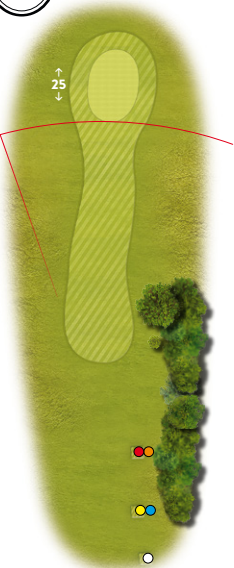

1

2

3

4

Fairwayplattor:
 ● 100 m
 ● 150 m
 ○ 200 m
 - till centrum green

5

6

7

8

9

10

11

12

SCOREGUIDE

Samtliga mått på hålkartorna är i meter mätt från utslagsplatsen respektive greenens framkant till mätpunkterna. Utveckla din golf genom att lära dig hur långt du slår. Minimera riskerna för varje slag genom att avgöra hur långt du som mest kan slå för att inte hamna i ett hinder eller vad du bör slå för att nå förbi.

SKOGBERGA 12 HÅL - Norra Stockholms första 12-hålsbana, en utmaning centralt i Täby

Spelare							Spelform			Spelhandicap			Starttid					
Tävling							Tee			Exakt hcp			Datum					
Hål	Längd i meter					Par	Index							Markör				
	○	●	●	●	●			Erh. slag	Score	Poäng	Erh. slag	Score	Poäng	Erh. slag	Score	Poäng	Erh. slag	Score
1	280	260	213	213	213	4	4											
2	492	459	367	367	330	5	2											
3	184	152	126	126	126	3	5											
4	344	344	260	260	227	4	8											
5	111	111	111	87	87	3	16											
6	270	270	270	220	220	4	10											
Ut	1681	1596	1347	1273	1203	23	Ut											

Hjälp oss att hålla banan i fint skick. Laga nedslagsmärken och lägg tillbaka torv.

Hål	Längd i meter					Par	Index							Markör															
	○	●	●	●	●			Erh. slag	Score	Poäng	Erh. slag	Score	Poäng	Erh. slag	Score	Poäng	Erh. slag	Score	Poäng										
7	495	472	382	382	347	5	13																						
8	276	258	258	209	209	4	11																						
9	148	130	110	110	110	3	7																						
10	490	490	401	401	338	5	1																						
11	407	407	383	383	309	5	14																						
12	246	225	225	186	186	4	17																						
In	2062	1982	1759	1671	1499	26	In																						
Ut	1681	1596	1347	1273	1203	23	Ut																						
S:A	3743	3578	3106	2944	2702	49	Tot																						
Värda våra greener - laga ditt nedslagsmärke!						Spelhandicap																							
						Nettoresultat																							
Markörens Golf-ID						Markörens sign.						Spelarens Golf-ID						Spelarens sign.						RESULTAT					