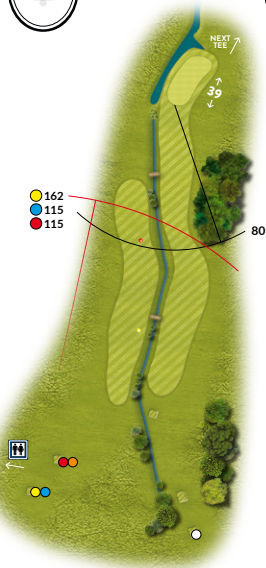

1

2

3

4

Fairwayplattor:
 ● 100 m
 ● 150 m
 ○ 200 m
 - till centrum green

5

6

7

8

9

10

11

12

SCOREGUIDE

Samtliga mått på hålkartorna är i meter mätt från utslagsplatsen respektive greenens framkant till mätpunkterna. Utveckla din golf genom att lära dig hur långt du slår. Minimera riskerna för varje slag genom att avgöra hur långt du som mest kan slå för att inte hamna i ett hinder eller vad du bör slå för att nå förbi.

SKOGBERGA 12 HÅL - Norra Stockholms första 12-hålsbana, en utmaning centralt i Täby

Spelare							Spelform			Spelhandicap			Starttid					
Tävling							Tee			Exakt hcp			Datum					
Hål	Längd i meter					Par	Index							Markör				
	○	●	●	●	●			Erh. slag	Score	Poäng	Erh. slag	Score	Poäng	Erh. slag	Score	Poäng	Erh. slag	Score
1	280	260	213	213	213	4	4											
2	492	459	367	367	330	5	2											
3	184	152	126	126	126	3	5											
4	344	344	260	260	227	4	8											
5	111	111	111	87	87	3	16											
6	270	270	270	220	220	4	10											
Ut	1681	1596	1347	1273	1203	23	Ut											

Hjälp oss att hålla banan i fint skick. Laga nedslagsmärken och lägg tillbaka torv.

Hål	Längd i meter					Par	Index							Markör															
	○	●	●	●	●			Erh. slag	Score	Poäng	Erh. slag	Score	Poäng	Erh. slag	Score	Poäng	Erh. slag	Score	Poäng										
7	495	472	382	382	347	5	13																						
8	276	258	258	209	209	4	11																						
9	148	130	110	110	110	3	7																						
10	490	490	401	401	338	5	1																						
11	407	407	383	383	309	5	14																						
12	246	225	225	186	186	4	17																						
In	2062	1982	1759	1671	1499	26	In																						
Ut	1681	1596	1347	1273	1203	23	Ut																						
S:A	3743	3578	3106	2944	2702	49	Tot																						
Värda våra greener - laga ditt nedslagsmärke!						Spelhandicap																							
						Nettoresultat																							
Markörens Golf-ID						Markörens sign.						Spelarens Golf-ID						Spelarens sign.						RESULTAT					