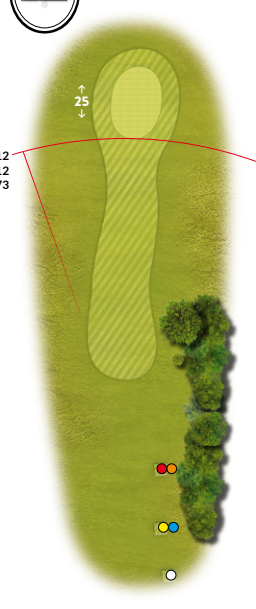

1

2

3

4

Fairwayplattor:
 ● 100 m
 ● 150 m
 ○ 200 m
 - till framkant green

5

6

7

8

9

10

11

12

SCOREGUIDE

Samtliga mått på hålkartorna är i meter mätt från utslagsplatsen respektive greenens framkant till mätpunkterna. Utveckla din golf genom att lära dig hur långt du slår. Minimera riskerna för varje slag genom att avgöra hur långt du som mest kan slå för att inte hamna i ett hinder eller vad du bör slå för att nå förbi.

SKOGBERGA 12 HÅL - Norra Stockholms första 12-hålsbana, en utmaning centralt i Täby

Spelare							Spelform			Spelhandicap			Starttid					
Tävling							Tee			Exakt hcp			Datum					
Hål	Längd i meter					Par	Index							Markör				
	○	●	●	●	●			Erh. slag	Score	Poäng	Erh. slag	Score	Poäng	Erh. slag	Score	Poäng	Erh. slag	Score
1	280	260	213	213	213	4	4											
2	492	459	367	367	330	5	2											
3	184	152	126	126	126	3	5											
4	344	344	260	260	227	4	8											
5	111	111	111	87	87	3	16											
6	270	270	270	220	220	4	10											
Ut	1681	1596	1347	1273	1203	23	Ut											

Hjälp oss att hålla banan i fint skick. Laga nedslagsmärken och lägg tillbaka torv.

Hål	Längd i meter					Par	Index							Markör					
	○	●	●	●	●			Erh. slag	Score	Poäng	Erh. slag	Score	Poäng	Erh. slag	Score	Poäng	Erh. slag	Score	Poäng
7	495	472	382	382	347	5	13												
8	276	258	258	209	209	4	11												
9	148	130	110	110	110	3	7												
10	490	490	401	401	338	5	1												
11	407	407	383	383	309	5	14												
12	246	225	225	186	186	4	17												
In	2062	1982	1759	1671	1499	26	In												
Ut	1681	1596	1347	1273	1203	23	Ut												
S:A	3743	3578	3106	2944	2702	49	Tot												
Vårda våra greener - laga ditt nedslagsmärke!						Spelhandicap													
						Nettoresultat													
Markörens Golf-ID				Markörens sign.				Spelarens Golf-ID				Spelarens sign.				RESULTAT			
- - - - -								- - - - -											