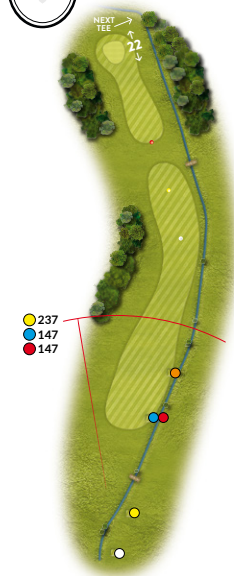

1

2

3

4

Fairwayplattor:
 ● 100 m
 ● 150 m
 ○ 200 m
 - till framkant green

5

6

7

8

9

10

11

12

SCOREGUIDE

Samtliga mått på hålkartorna är i meter mätt från utslagsplatsen respektive greenens framkant till mätpunkterna. Utveckla din golf genom att lära dig hur långt du slår. Minimera riskerna för varje slag genom att avgöra hur långt du som mest kan slå för att inte hamna i ett hinder eller vad du bör slå för att nå förbi.

SKOGBERGA 12 HÅL - Norra Stockholms första 12-hålsbana, en utmaning centralt i Täby

Spelare							Spelform			Spelhandicap			Starttid					
Tävling							Tee			Exakt hcp			Datum					
Hål	Längd i meter					Par	Index							Markör				
	○	●	●	●	●			Erh. slag	Score	Poäng	Erh. slag	Score	Poäng	Erh. slag	Score	Poäng	Erh. slag	Score
1	280	260	213	213	213	4	4											
2	492	459	367	367	330	5	2											
3	184	152	126	126	126	3	5											
4	344	344	260	260	227	4	8											
5	111	111	111	87	87	3	16											
6	270	270	270	220	220	4	10											
Ut	1681	1596	1347	1273	1203	23	Ut											

Hjälp oss att hålla banan i fint skick. Laga nedslagsmärken och lägg tillbaka torv.

Hål	Längd i meter					Par	Index							Markör					
	○	●	●	●	●			Erh. slag	Score	Poäng	Erh. slag	Score	Poäng	Erh. slag	Score	Poäng	Erh. slag	Score	Poäng
7	495	472	382	382	347	5	13												
8	276	258	258	209	209	4	11												
9	148	130	110	110	110	3	7												
10	490	490	401	401	338	5	1												
11	407	407	383	383	309	5	14												
12	246	225	225	186	186	4	17												
In	2062	1982	1759	1671	1499	26	In												
Ut	1681	1596	1347	1273	1203	23	Ut												
S:A	3743	3578	3106	2944	2702	49	Tot												
Vårda våra greener - laga ditt nedslagsmärke!						Spelhandicap													
						Nettoresultat													
Markörens Golf-ID				Markörens sign.				Spelarens Golf-ID				Spelarens sign.				RESULTAT			
- - - - -								- - - - -											