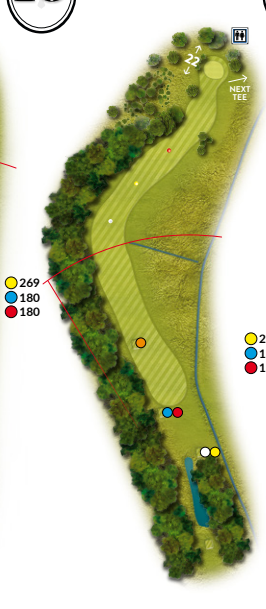

1

2

3

4

Fairwayplattor:
 ● 100 m
 ● 150 m
 ○ 200 m
 - till framkant green

5

6

7

8

9

10

11

12

SCOREGUIDE

Samtliga mått på hålkartorna är i meter mätt från utslagsplatsen respektive greenens framkant till mätpunkterna. Utveckla din golf genom att lära dig hur långt du slår. Minimera riskerna för varje slag genom att avgöra hur långt du som mest kan slå för att inte hamna i ett hinder eller vad du bör slå för att nå förbi.

SKOGBERGA 12 HÅL - Norra Stockholms första 12-hålsbana, en utmaning centralt i Täby

Spelare							Spelform			Spelhandicap			Starttid					
Tävling							Tee			Exakt hcp			Datum					
Hål	Längd i meter					Par	Index							Markör				
	○	●	●	●	●			Erh. slag	Score	Poäng	Erh. slag	Score	Poäng	Erh. slag	Score	Poäng	Erh. slag	Score
1	280	260	213	213	213	4	4											
2	492	459	367	367	330	5	2											
3	184	152	126	126	126	3	5											
4	344	344	260	260	227	4	8											
5	111	111	111	87	87	3	16											
6	270	270	270	220	220	4	10											
Ut	1681	1596	1347	1273	1203	23	Ut											

Hjälp oss att hålla banan i fint skick. Laga nedslagsmärken och lägg tillbaka torv.

Hål	Längd i meter					Par	Index							Markör					
	○	●	●	●	●			Erh. slag	Score	Poäng	Erh. slag	Score	Poäng	Erh. slag	Score	Poäng	Erh. slag	Score	Poäng
7	495	472	382	382	347	5	13												
8	276	258	258	209	209	4	11												
9	148	130	110	110	110	3	7												
10	490	490	401	401	338	5	1												
11	407	407	383	383	309	5	14												
12	246	225	225	186	186	4	17												
In	2062	1982	1759	1671	1499	26	In												
Ut	1681	1596	1347	1273	1203	23	Ut												
S:A	3743	3578	3106	2944	2702	49	Tot												
Vårda våra greener - laga ditt nedslagsmärke!						Spelhandicap													
						Nettoresultat													
Markörens Golf-ID				Markörens sign.				Spelarens Golf-ID				Spelarens sign.				RESULTAT			
- - - - -								- - - - -											