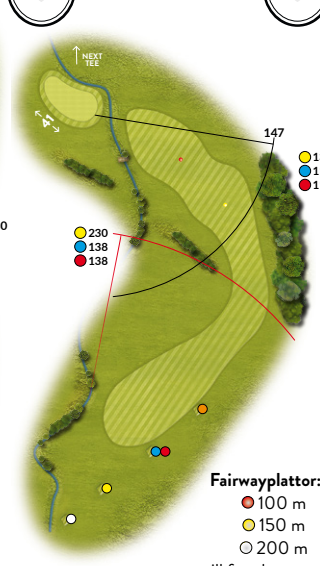

1

2

3

4

Fairwayplattor:
 ● 100 m
 ● 150 m
 ○ 200 m
 - till framkant green

5

6

7

8

9

10

11

12

SCOREGUIDE

Samtliga mått på hålkartorna är i meter mätt från utslagsplatsen respektive greenens framkant till mätpunkterna. Utveckla din golf genom att lära dig hur långt du slår. Minimera riskerna för varje slag genom att avgöra hur långt du som mest kan slå för att inte hamna i ett hinder eller vad du bör slå för att nå förbi.

SKOGBERGA 12 HÅL - Norra Stockholms första 12-hålsbana, en utmaning centralt i Täby

Spelare							Spelform			Spelhandicap			Starttid					
Tävling							Tee			Exakt hcp			Datum					
Hål	Längd i meter					Par	Index							Markör				
	○	●	●	●	●			Erh. slag	Score	Poäng	Erh. slag	Score	Poäng	Erh. slag	Score	Poäng	Erh. slag	Score
1	280	260	213	213	213	4	4											
2	492	459	367	367	330	5	2											
3	184	152	126	126	126	3	5											
4	344	344	260	260	227	4	8											
5	111	111	111	87	87	3	16											
6	270	270	270	220	220	4	10											
Ut	1681	1596	1347	1273	1203	23	Ut											

Hjälp oss att hålla banan i fint skick. Laga nedslagsmärken och lägg tillbaka torv.

Hål	Längd i meter					Par	Index							Markör					
	○	●	●	●	●			Erh. slag	Score	Poäng	Erh. slag	Score	Poäng	Erh. slag	Score	Poäng	Erh. slag	Score	Poäng
7	495	472	382	382	347	5	13												
8	276	258	258	209	209	4	11												
9	148	130	110	110	110	3	7												
10	490	490	401	401	338	5	1												
11	407	407	383	383	309	5	14												
12	246	225	225	186	186	4	17												
In	2062	1982	1759	1671	1499	26	In												
Ut	1681	1596	1347	1273	1203	23	Ut												
S:A	3743	3578	3106	2944	2702	49	Tot												
Vårda våra greener - laga ditt nedslagsmärke!						Spelhandicap													
						Nettoresultat													
Markörens Golf-ID				Markörens sign.				Spelarens Golf-ID				Spelarens sign.				RESULTAT			
- - - - -								- - - - -											