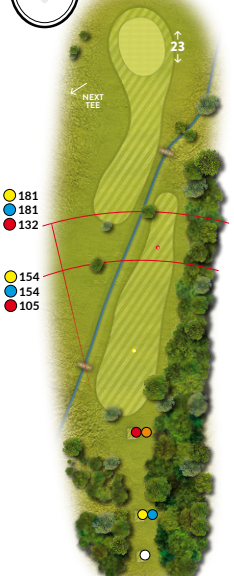

1

2

3

4

Fairwayplattor:
 ● 100 m
 ● 150 m
 ○ 200 m
 - till framkant green

5

6

7

8

9

10

11

12

SCOREGUIDE

Samtliga mått på hålkartorna är i meter mätt från utslagsplatsen respektive greenens framkant till mätpunkterna. Utveckla din golf genom att lära dig hur långt du slår. Minimera riskerna för varje slag genom att avgöra hur långt du som mest kan slå för att inte hamna i ett hinder eller vad du bör slå för att nå förbi.

SKOGBERGA 12 HÅL - Norra Stockholms första 12-hålsbana, en utmaning centralt i Täby

Spelare							Spelform			Spelhandicap			Starttid					
Tävling							Tee			Exakt hcp			Datum					
Hål	Längd i meter					Par	Index							Markör				
	○	●	●	●	●			Erh. slag	Score	Poäng	Erh. slag	Score	Poäng	Erh. slag	Score	Poäng	Erh. slag	Score
1	280	260	213	213	213	4	4											
2	492	459	367	367	330	5	2											
3	184	152	126	126	126	3	5											
4	344	344	260	260	227	4	8											
5	111	111	111	87	87	3	16											
6	270	270	270	220	220	4	10											
Ut	1681	1596	1347	1273	1203	23	Ut											

Hjälp oss att hålla banan i fint skick. Laga nedslagsmärken och lägg tillbaka torv.

Hål	Längd i meter					Par	Index							Markör					
	○	●	●	●	●			Erh. slag	Score	Poäng	Erh. slag	Score	Poäng	Erh. slag	Score	Poäng	Erh. slag	Score	Poäng
7	495	472	382	382	347	5	13												
8	276	258	258	209	209	4	11												
9	148	130	110	110	110	3	7												
10	490	490	401	401	338	5	1												
11	407	407	383	383	309	5	14												
12	246	225	225	186	186	4	17												
In	2062	1982	1759	1671	1499	26	In												
Ut	1681	1596	1347	1273	1203	23	Ut												
S:A	3743	3578	3106	2944	2702	49	Tot												
Vårda våra greener - laga ditt nedslagsmärke!						Spelhandicap													
						Nettoresultat													
Markörens Golf-ID				Markörens sign.				Spelarens Golf-ID				Spelarens sign.				RESULTAT			
- - - - -								- - - - -											