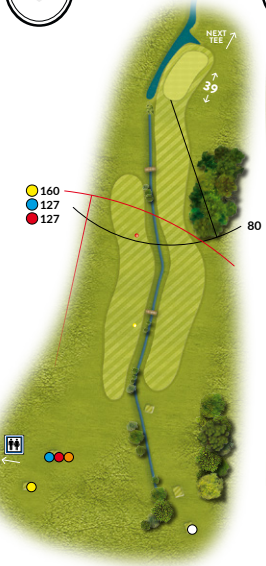

1

2

3

4

Fairwayplattor:
 ● 100 m
 ● 150 m
 ○ 200 m
 - till framkant green

5

6

7

8

9

10

11

12

SCOREGUIDE

Samtliga mått på hålkartorna är i meter mätt från utslagsplatsen respektive greenens framkant till mätpunkterna. Utveckla din golf genom att lära dig hur långt du slår. Minimera riskerna för varje slag genom att avgöra hur långt du som mest kan slå för att inte hamna i ett hinder eller vad du bör slå för att nå förbi.

SKOGBERGA 12 HÅL - Norra Stockholms första 12-hålsbana, en utmaning centralt i Täby

Spelare							Spelform			Spelhandicap			Starttid					
Tävling							Tee			Exakt hcp			Datum					
Hål	Längd i meter					Par	Index							Markör				
	○	●	●	●	●			Erh. slag	Score	Poäng	Erh. slag	Score	Poäng	Erh. slag	Score	Poäng	Erh. slag	Score
1	280	260	213	213	213	4	4											
2	492	459	367	367	330	5	2											
3	184	152	126	126	126	3	5											
4	344	344	260	260	227	4	8											
5	111	111	111	87	87	3	16											
6	270	270	270	220	220	4	10											
Ut	1681	1596	1347	1273	1203	23	Ut											

Hjälp oss att hålla banan i fint skick. Laga nedslagsmärken och lägg tillbaka torv.

Hål	Längd i meter					Par	Index							Markör					
	○	●	●	●	●			Erh. slag	Score	Poäng	Erh. slag	Score	Poäng	Erh. slag	Score	Poäng	Erh. slag	Score	Poäng
7	495	472	382	382	347	5	13												
8	276	258	258	209	209	4	11												
9	148	130	110	110	110	3	7												
10	490	490	401	401	338	5	1												
11	407	407	383	383	309	5	14												
12	246	225	225	186	186	4	17												
In	2062	1982	1759	1671	1499	26	In												
Ut	1681	1596	1347	1273	1203	23	Ut												
S:A	3743	3578	3106	2944	2702	49	Tot												
Vårda våra greener - laga ditt nedslagsmärke!						Spelhandicap													
						Nettoresultat													
Markörens Golf-ID				Markörens sign.				Spelarens Golf-ID				Spelarens sign.				RESULTAT			
- - - - -								- - - - -											