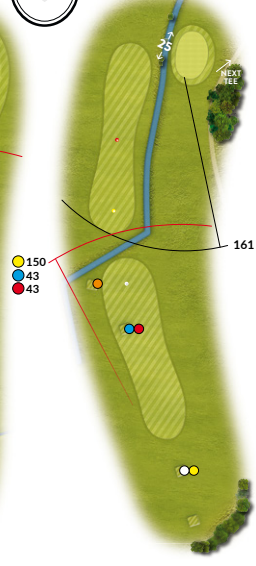

1

2

3

4

Fairwayplattor:
 ● 100 m
 ● 150 m
 ○ 200 m
 - till framkant green

5

6

7

8

9

10

11

12

SCOREGUIDE

Samtliga mått på hålkartorna är i meter mätt från utslagsplatsen respektive greenens framkant till mätpunkterna. Utveckla din golf genom att lära dig hur långt du slår. Minimera riskerna för varje slag genom att avgöra hur långt du som mest kan slå för att inte hamna i ett hinder eller vad du bör slå för att nå förbi.

SKOGBERGA 12 HÅL - Norra Stockholms första 12-hålsbana, en utmaning centralt i Täby

Spelare							Spelform			Spelhandicap			Starttid					
Tävling							Tee			Exakt hcp			Datum					
Hål	Längd i meter					Par	Index							Markör				
	○	●	●	●	●			Erh. slag	Score	Poäng	Erh. slag	Score	Poäng	Erh. slag	Score	Poäng	Erh. slag	Score
1	280	260	213	213	213	4	4											
2	492	459	367	367	330	5	2											
3	184	152	126	126	126	3	5											
4	344	344	260	260	227	4	8											
5	111	111	111	87	87	3	16											
6	270	270	270	220	220	4	10											
Ut	1681	1596	1347	1273	1203	23	Ut											

Hjälp oss att hålla banan i fint skick. Laga nedslagsmärken och lägg tillbaka torv.

Hål	Längd i meter					Par	Index							Markör					
	○	●	●	●	●			Erh. slag	Score	Poäng	Erh. slag	Score	Poäng	Erh. slag	Score	Poäng	Erh. slag	Score	Poäng
7	495	472	382	382	347	5	13												
8	276	258	258	209	209	4	11												
9	148	130	110	110	110	3	7												
10	490	490	401	401	338	5	1												
11	407	407	383	383	309	5	14												
12	246	225	225	186	186	4	17												
In	2062	1982	1759	1671	1499	26	In												
Ut	1681	1596	1347	1273	1203	23	Ut												
S:A	3743	3578	3106	2944	2702	49	Tot												
Vårda våra greener - laga ditt nedslagsmärke!						Spelhandicap													
						Nettoresultat													
Markörens Golf-ID				Markörens sign.				Spelarens Golf-ID				Spelarens sign.				RESULTAT			
- - - - -								- - - - -											